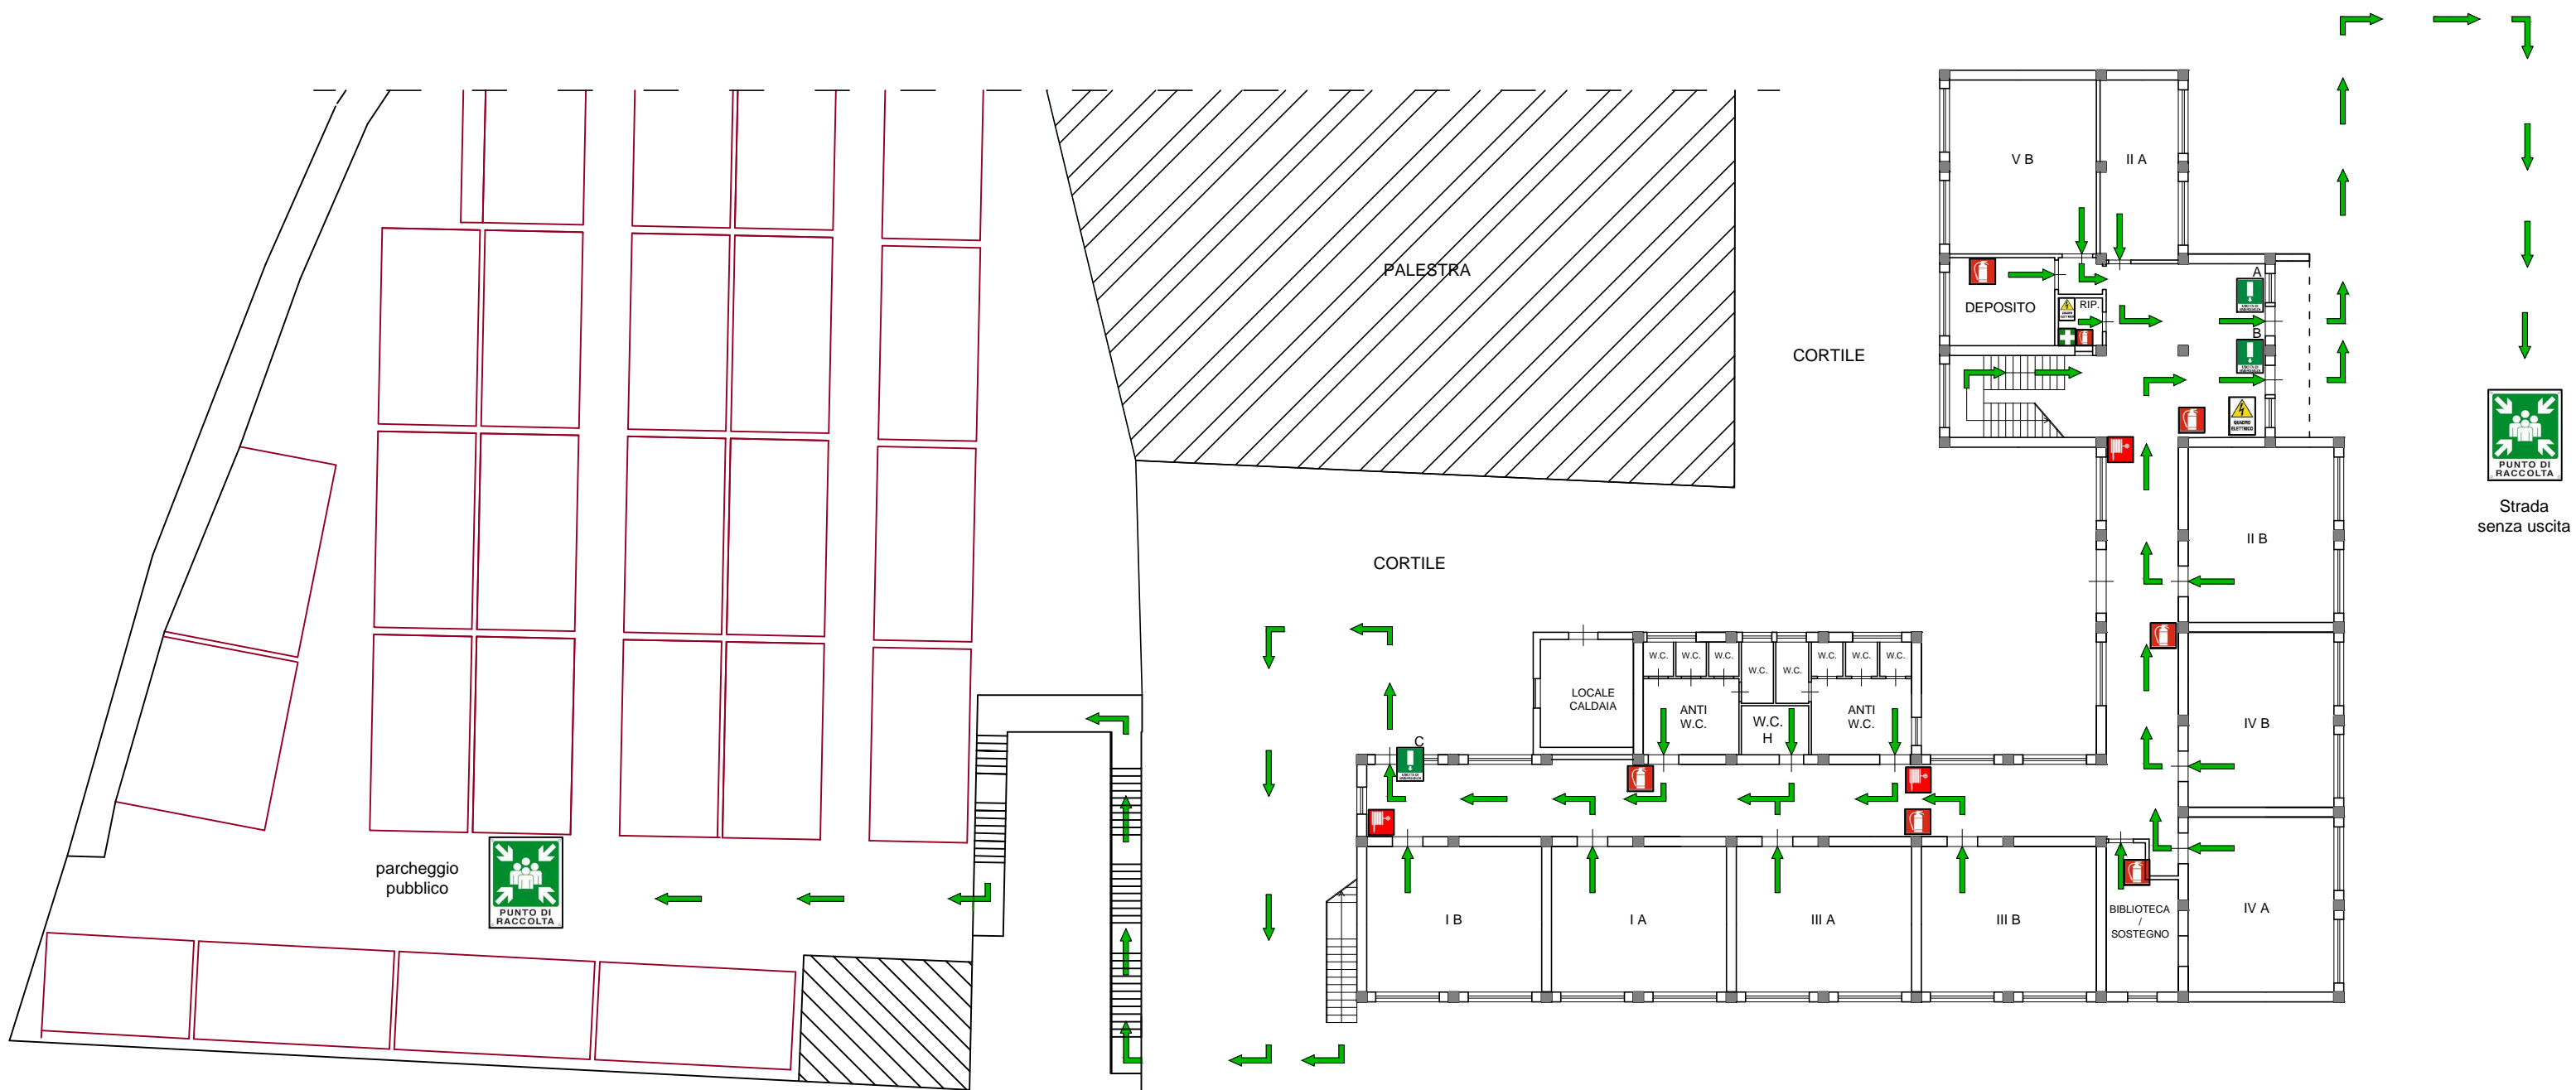

ISTITUTO COMPRENSIVO "SANTA LUCIA DEL MELA"  
 SCUOLA PRIMARIA "XXV APRILE"  
 VIA PADRE PARISI  
 SANTA LUCIA DEL MELA (ME)

PIANO DI EVACUAZIONE  
 PIANO TERRA

LEGENDA	
	PUNTO DI RACCOLTA
	ESTINTORE
	IDRANTE
	PRIMO SOCCORSO
	USCITA DI EMERGENZA
	QUADRO ELETTRICO